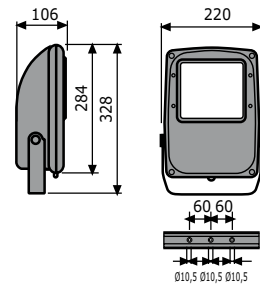

MACH 2 LED

- Compacte LED-schijnwerper voorzien van state-of-the-art LED-technologie, ontworpen voor jarenlang onderhoudsvrij gebruik
- Beschikbaar met verschillende optieken, rotatiesymmetrisch in 5 uitvoeringen van 15° tot 80°, of asymmetrisch
- Kwalitatief hoogstaande leds, L80 na 60.000 (530mA) of 70.000 (700mA) uur
- Behuizing uit gietaluminium afgewerkt met sterke zilvergrijze (RAL 9006) polyester poederlak, andere kleuren op aanvraag
- Slagvast gehard en extra helder glas, dichtingen uit anti-verouderings siliconen rubber, schroeven uit roestvrij staal
- Geïntegreerd driver-unit, eenvoudig te vervangen, in optie mogelijk met overspanningsbeveiliging
- Bevestigingsbeugel uit gegalvaniseerd en gelakt staal met gradatie voor eenvoudige afstelling

MACH 2 LED SCHIJNWERPER

MACH 2 LED

OMSCHRIJVING	CODE
MACH 2 12 led 530mA 2x40° - 4000K - 20W / 1770lm - Silver	37921
MACH 2 12 led 530mA 2x30° - 4000K - 20W / 1760lm - Silver	37922
MACH 2 12 led 530mA 2x22.5° - 4000K - 20W / 1770lm - Silver	37923
MACH 2 12 led 700mA 2x40° - 4000K - 27W / 2180lm - Silver	37901
MACH 2 12 led 700mA 2x30° - 4000K - 27W / 2200lm - Silver	37902
MACH 2 12 led 700mA 2x22.5° - 4000K - 27W / 2210lm - Silver	37903
MACH 2 12 led 700mA 2x15° - 4000K - 27W / 2350lm - Silver	37904
MACH 2 12 led 700mA 2x7.5° - 4000K - 27W / 2600lm - Silver	37905
MACH 2 16 led 530mA 2x40° - 4000K - 27W / 2350lm - Silver	37931
MACH 2 16 led 530mA 2x30° - 4000K - 27W / 2340lm - Silver	37932
MACH 2 16 led 530mA 2x22.5° - 4000K - 27W / 2350lm - Silver	37933
MACH 2 16 led 700mA 2x40° - 4000K - 36W / 2890lm - Silver	37911
MACH 2 16 led 700mA 2x30° - 4000K - 36W / 2930lm - Silver	37912
MACH 2 16 led 700mA 2x22.5° - 4000K - 36W / 2940lm - Silver	37913
MACH 2 16 led 700mA 2x15° - 4000K - 36W / 3120lm - Silver	37914
MACH 2 16 led 700mA 2x7.5° - 4000K - 36W / 3450lm - Silver	37915
MACH 2 12 led 700mA 30° asymmetrisch - 4000K - 27W / 2250lm - Silver	37965
MACH 2 12 led 530mA 30° asymmetrisch - 4000K - 20W / 1880lm - Silver	37966

HET OPGEGEVEN VERMOGEN = TOTAAL VERMOGEN (LED + DRIVER)
DE OPGEGEVEN LUMENOUTPUT IS DEZE UIT HET TOESTEL
RGB OP AANVRAAG / ONDER VOORBEHOUD VAN WIJZIGEN