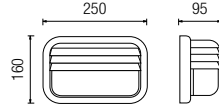

Entrata singola cavi di alimentazione
Single power supply cables input

IK 03

9050

9050.00X  A60 60W E27

9051

9051.00X  A60 60W E27

9052

9052.00X  A60 60W E27