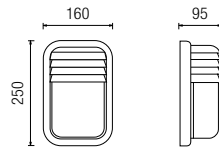

9052

9052.00X A60 60W E27