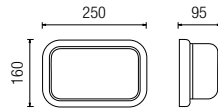

Entrata singola cavi di alimentazione
Single power supply cables input

IK 03

9050

9050.00X  A60 60W E27

9051

9051.00X  A60 60W E27

9052

9052.00X  A60 60W E27