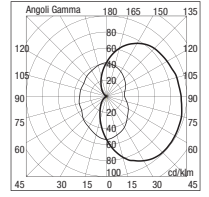

9080.00X A60 60W E27

9080 00