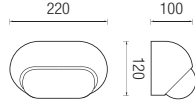

9080.00X A60 60W E27

9080 00