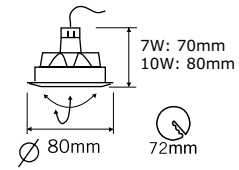

# LSR+

- 30° richtbare aluminium NEXIA BRIDGELUX LED-inbouwspot, uitstralingshoek 40°
- Eenvoudig te installeren, vervang uw halogeenspotjes en bespaar meteen tot 85% energie
- 7W 790cd / 600lm - 10W 1130cd / 860lm (90-95lm/W)
- Niet dimbare of dimbare 350 mA driver inbegrepen
- Afdekring wit, aluminium of zwart
- CRI > 80 / 2700K, 3000K of 4000K
- Levensduur 40.000 uur
- 4 jaar garantie

## AFMETINGEN

**LED SPOT RICHTBAAR**   

TYPE	CODE	LAMP
LSR+ 7W LED 40°	LSR+7W40XY	LED
LSR+ 7W LED 40° DIM	LSR+7D40XY	LED
LSR+ 10W LED 40°	LSR+10W40XY	LED
LSR+ 10W LED 40° DIM	LSR+10D40XY	LED

X = 82: 2700K / 83: 3000K / 84: 4000K // Y = W: wit / A: aluminium / Z: zwart