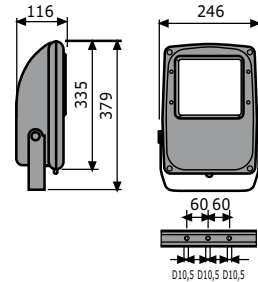

MACH 3 LED

- Compacte LED-schijnwerper voorzien van state-of-the-art LED-technologie, ontworpen voor jarenlang onderhoudsvrij gebruik
- Beschikbaar met verschillende optieken, rotatiesymmetrisch in 5 uitvoeringen van 15° tot 80°, of asymmetrisch
- Kwalitatief hoogstaande leds, L80 na 60.000 (530mA) of 70.000 (700mA) uur
- Behuizing uit gietaluminium afgewerkt met sterke zilvergrijze (RAL 9006) polyester poederlak, andere kleuren op aanvraag
- Slagvast gehard en extra helder glas, dichtingen uit anti-verouderings siliconen rubber, schroeven uit roestvrij staal
- Geïntegreerd driver-unit, eenvoudig te vervangen, in optie mogelijk met overspanningsbeveiliging
- Bevestigingsbeugel uit gegalvaniseerd en gelakt staal met gradatie voor eenvoudige afstelling

MACH 3 LED SCHIJNWERPER